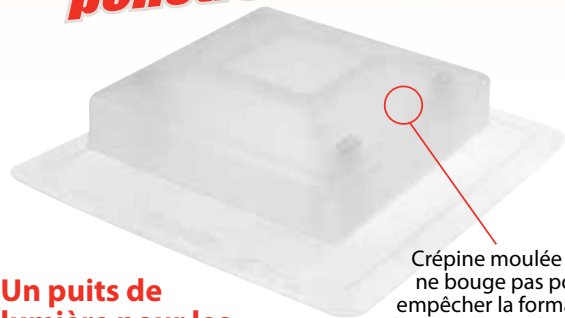

Shed Light™

Évent de toiture laissant pénétrer la lumière

Un puits de lumière pour les remises, les garages et les granges

- Laisse pénétrer un éclairage naturel gratuit
- Évacue l'air chaud et les émanations
- Bord large facilitant l'installation
- Brevet no 6 155 008
- Garantie limitée de 15 ans

Crépine moulée qui ne bouge pas pour empêcher la formation d'ouvertures recherchées par les insectes et les animaux nuisibles

6050C - 50 po² de surface libre nette
6075C - 75 po² de surface libre nette

DESCRIPTION	N° DE PIÈCE	QTÉ/BOÎTE.
50 po²	5950C	6
75 po²	5975C	5
75 po² En volume	5975B	6