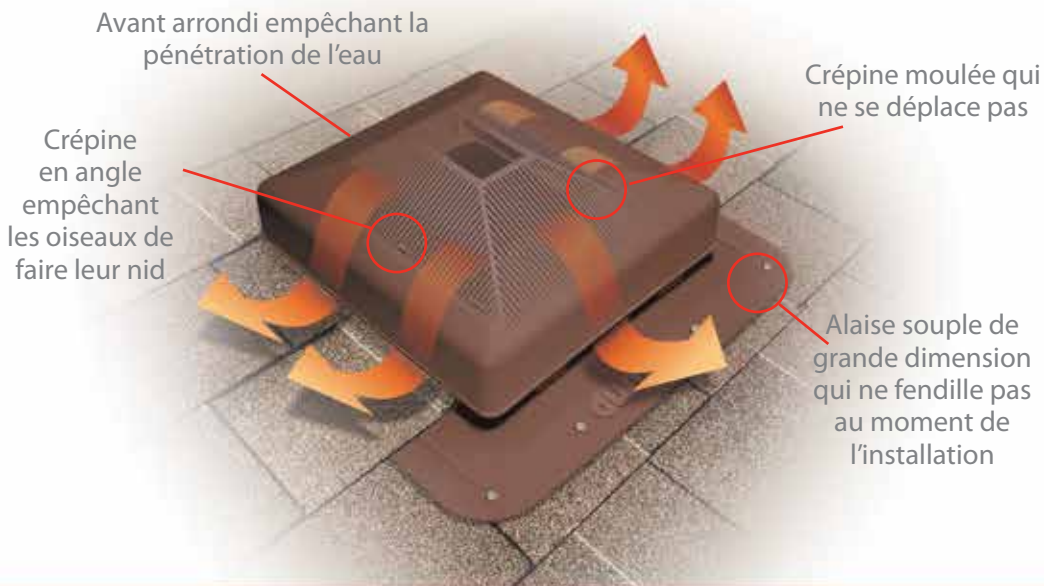

# SQUARE TOP

Évents de toiture 6050 et 6075

- **Chapeau de ventilation arrondi facile à installer**
- **Alaise plus large**
- **Couvercle renforcé**

**Disponible dans 50 po<sup>2</sup> et 75 po<sup>2</sup>**

- **Excellente résistance aux rayons UV**
- Crépine moulée qui ne bouge pas pour empêcher la formation d'ouvertures recherchées par les insectes et les animaux nuisibles
- Crépine moulée unique qui empêche les oiseaux de faire leur nid
- Alaise souple de grande dimension qui ne se fendille pas lors de l'installation, même par froid extrême
- Style discret et esthétique
- Disponible en noir, brun, gris et bois de grange
- CSA et TDI approuvé
- Brevet canadien n° # 2,597,366