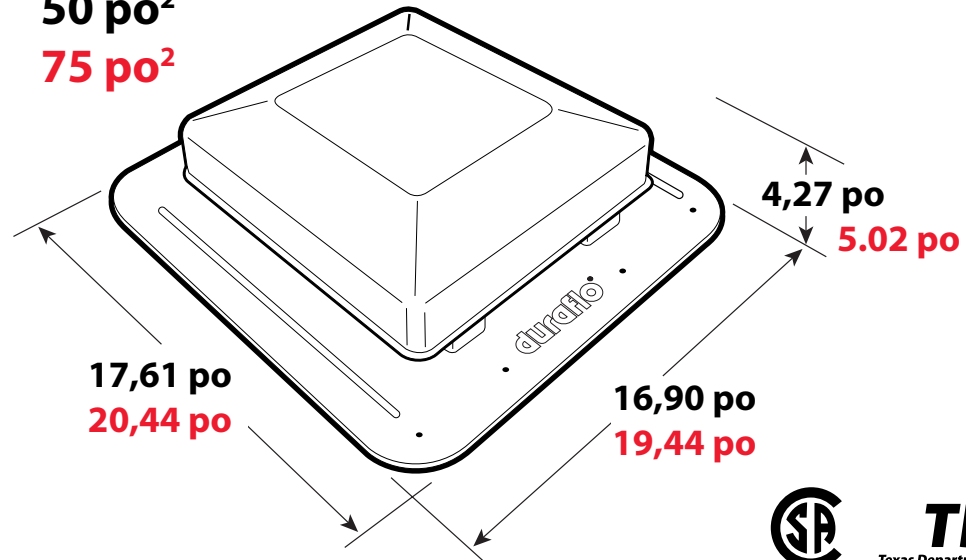

# SQUARE TOP

Évents de toiture 6050 et 6075

**50 po<sup>2</sup>**  
**75 po<sup>2</sup>****TDI**  
Texas Department of Insurance

ESPACE LIBRE NET	DESCRIPTION	N° DE PIÈCE	SIZE	QTÉ/ BTE.
50 po <sup>2</sup>	Brun	6050BR	16,90 po x 17,61 po x 4,27 po	10
50 po <sup>2</sup>	Noir	6050BL	16,90 po x 17,61 po x 4,27 po	10
50 po <sup>2</sup>	Bois de grange	6050WW	16,90 po x 17,61 po x 4,27 po	10
50 po <sup>2</sup>	Gris	6050G	16,90 po x 17,61 po x 4,27 po	10

ESPACE LIBRE NET	DESCRIPTION	N° DE PIÈCE	SIZE	QTÉ/ BTE.
75 po <sup>2</sup>	Brun	6075BR	19,44 po x 20,44 po x 5,02 po	5
75 po <sup>2</sup>	Noir	6075BL	19,44 po x 20,44 po x 5,02 po	5
75 po <sup>2</sup>	Bois de grange	6075WW	19,44 po x 20,44 po x 5,02 po	5
75 po <sup>2</sup>	Gris	6075G	19,44 po x 20,44 po x 5,02 po	5