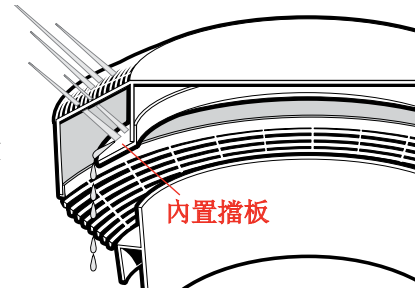

標準:

TDI
Texas Department of Insurance

耐用度:

工程聚丙烯可抗凹陷、抗破碎、抗熱，且抗冷度達到-40°C

天氣防護效能:

WeatherPRO的專利內置擋板可將水和融雪輕鬆導流至排水孔。讓空氣流動暢通無阻，發揮卓越的天氣防護功能。

簡易級系統:

重量輕，無裝配設計，方便搬運。
透過中央樞軸點、內建調整卡舌以及坡度止動裝置，可快速並簡單地設定坡度。

描述	部件編號	尺寸	每箱數量
黑色	60PRO117BL	18.18 英寸 x 20英寸 x 16.60 英寸	1
棕色	60PRO117BR	18.18 英寸 x 20英寸 x 16.60 英寸	1
灰色	60PRO117G	18.18 英寸 x 20英寸 x 16.60 英寸	1
核桃色	60PRO117WW	18.18 英寸 x 20英寸 x 16.60 英寸	1

Canplas Industries Ltd.
P.O. Box 1800, 500 Veterans Dr.
Barrie, Ontario
L4M 4V3 加拿大
電話: +1 705-726-3361
傳真: +1 705-726-2186
免費電話: 1-800-461-5300