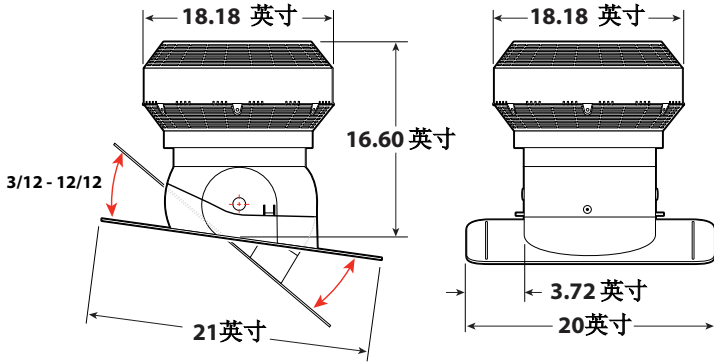

型號編號: 60PRO117

duraflo[®] PRO Turbo

尺寸:

duraflo.com
空氣流通專家

描述:

- 沒有內部或外部活動部件，無需維修保養
- 淨排氣面積為755平方公分/117平方英寸
- 一個Turbo可使1000平方英尺(大約)的閣樓空間通風 – 無論風速如何
- 樞軸頂配鎖定坡度卡舌 – 3/12到12/12
- 大遮雨板，安裝簡單
- 使用純淨和高級聚丙烯注塑成型，並加入優質防紫外線添加劑

標準:

TDI
Texas Department of Insurance

耐用度:

工程聚丙烯可抗凹陷、抗破碎、抗熱，且抗冷度達到-40°C

天氣防護效能:

WeatherPRO的專利內置擋板可將水和融雪輕鬆導流至排水孔。讓空氣流動暢通無阻，發揮卓越的天氣防護功能。

簡易級系統:

重量輕，無裝配設計，方便搬運。
透過中央樞軸點、內建調整卡舌以及坡度止動裝置，可快速並簡單地設定坡度。

描述	部件編號	尺寸	每箱數量
黑色	60PRO117BL	18.18 英寸 x 20英寸 x 16.60 英寸	1
棕色	60PRO117BR	18.18 英寸 x 20英寸 x 16.60 英寸	1
灰色	60PRO117G	18.18 英寸 x 20英寸 x 16.60 英寸	1
核桃色	60PRO117WW	18.18 英寸 x 20英寸 x 16.60 英寸	1

Canplas Industries Ltd.
P.O. Box 1800, 500 Veterans Dr.
Barrie, Ontario
L4M 4V3 加拿大
電話: +1 705-726-3361
傳真: +1 705-726-2186
免費電話: 1-800-461-5300