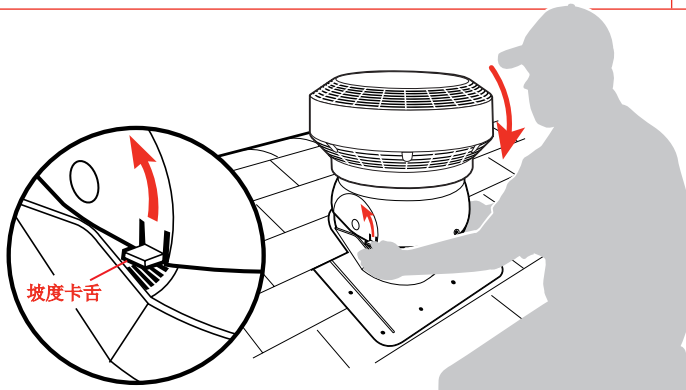

標準:

TDI
Texas Department of Insurance

耐用度:

工程聚丙烯可抗凹陷、抗破碎、抗熱，且抗冷度達到-40°C

天氣防護效能:

WeatherPRO的專利內置擋板可將水和融雪輕鬆導流至排水孔。讓空氣流動暢通無阻，發揮卓越的天氣防護功能。

簡易級系統:

重量輕，無裝配設計，方便搬運。
透過中央樞軸點、內建調整卡舌以及坡度止動裝置，可快速並簡單地設定坡度。