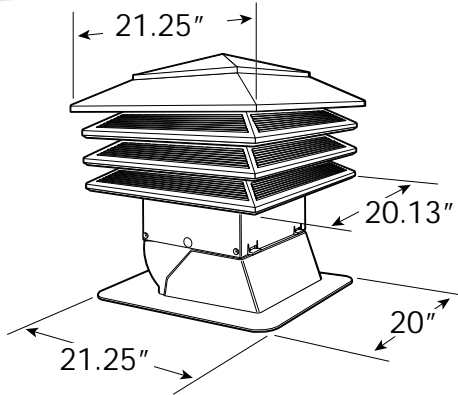

WeatherPRO[®] PROVentilator

PROVentilator

PROVentilator

-40

Weather

	60PRO150BL	21" x 21" x 22"	1
	60PRO150BR	www	1
	60PRO150G	www	1
	60PRO150WW	www	1

	60PRO10BL	www	1
	60PRO10BR	www	1
	60PRO10G	www	1
	60PRO10WW	www	1

	60PRO10BL	21" x 21" x "	1
	60PRO10BR	www	1
	60PRO10G	www	1
	60PRO10WW	www	1

: dura o@canplas.com
www.dura o.com

canplas[®]